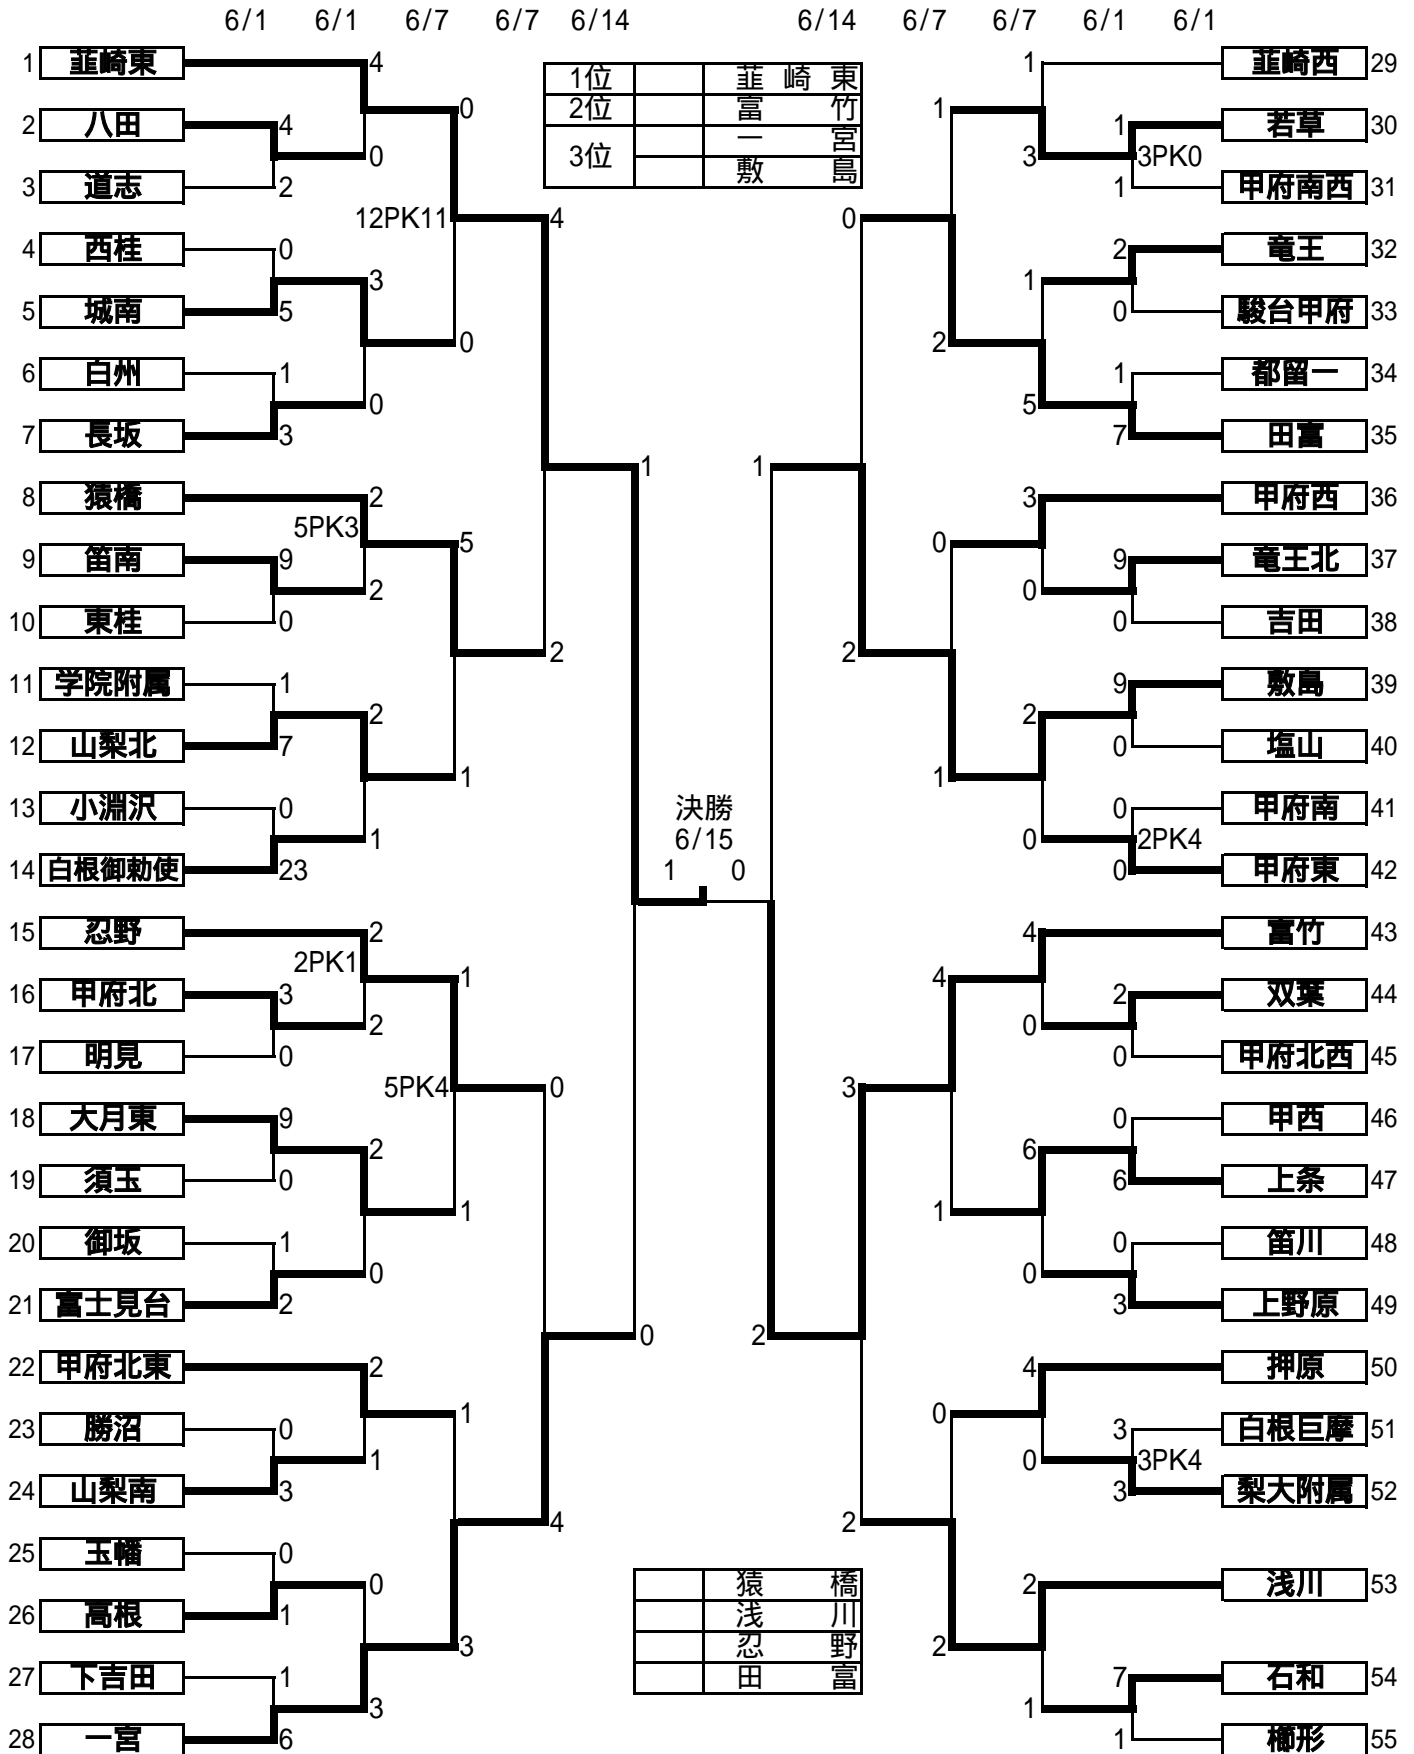

平成15年度 第51回山梨県中学校サッカー選手権大会組み合わせ

6/14(土) 葦崎東中学校グランド
 準決勝 9:00k.o.
 葦崎東 1 $\begin{bmatrix} 1 & 0 \\ 0 & 0 \end{bmatrix}$ 0 一宮

準決勝 10:30k.o.
 敷島 1 $\begin{bmatrix} 0 & 0 \\ 1 & 1 \\ 0 & 0 \\ 0 & -1 \end{bmatrix}$ 2 富竹